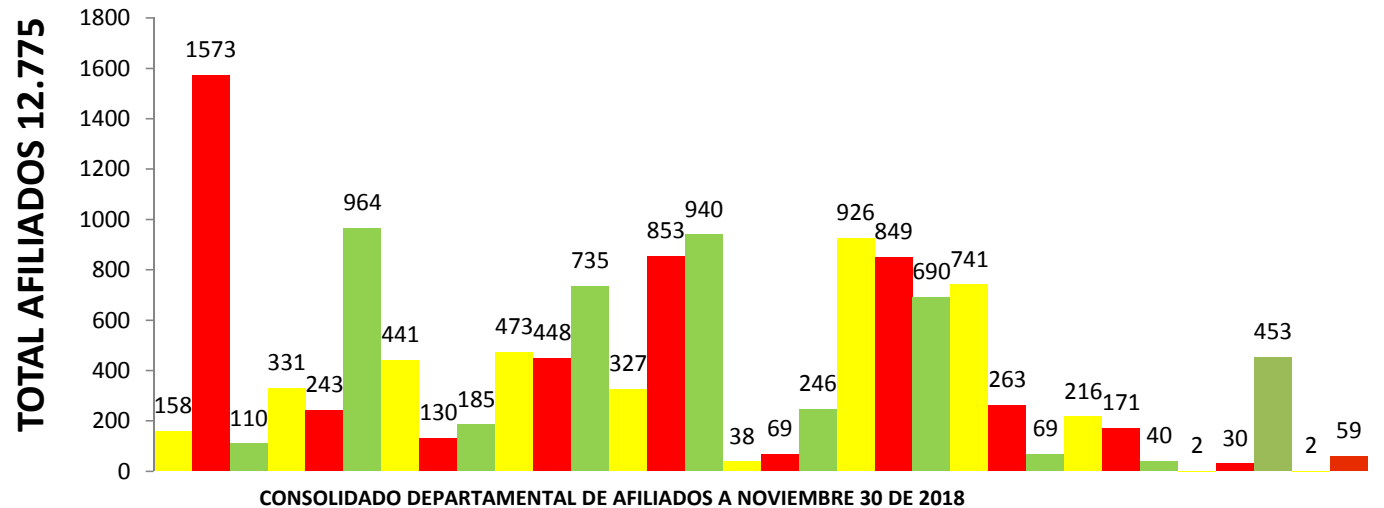

Departamento	Total_Afiliados
AMAZONAS	158
ANTIOQUIA	1573
ARAUCA	110
ATLÁNTICO	331
BOGOTÁ, D. C.	243
BOLÍVAR	964
BOYACÁ	441
CALDAS	130
CAQUETÁ	185
CASANARE	473
CAUCA	448
CESAR	735
CHOCÓ	327
CÓRDOBA	853
CUNDINAMARCA	940
GUAINÍA	38
GUAVIARE	69
HUILA	246
LA GUAJIRA	926
MAGDALENA	849
META	690
NARIÑO	741
NORTE DE SANTANDER	263
PUTUMAYO	69
QUINDÍO	216
RISARALDA	171
SANTANDER	40
SUCRE	2
TOLIMA	30
VALLE DEL CAUCA	453
VAUPÉS	2
VICHADA	59
Total general	12.775

AFILIADOS ANTE EL CNE DEL MOVIMIENTO ALTERNATIVO INDIGENA Y SOCIAL - MAIS

Sexo	Total
Masculino	7.359
Femenino	5.416
Total general	12.775

NÚMERO DE AFILIADOS MAIS POR GENERO

CONSOLIDADO DEPARTAMENTAL DE AFILIADOS A NOVIEMBRE 30 DE 2018